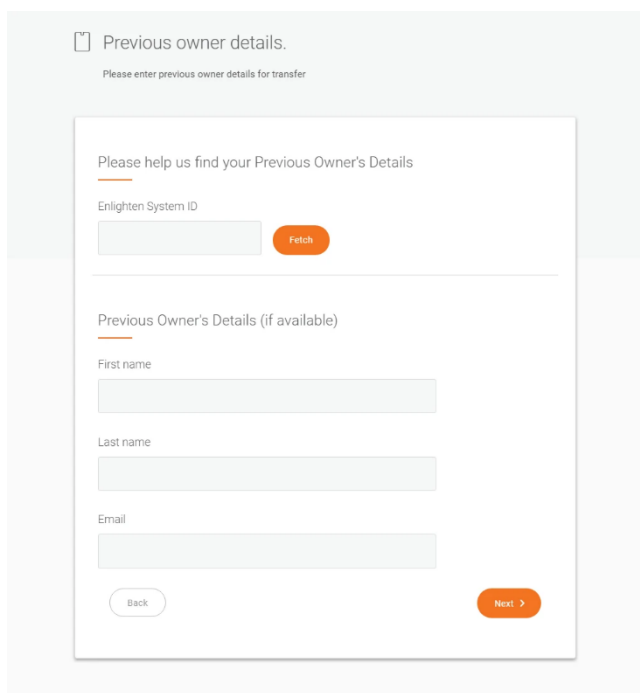

Следрегистрационно прехвърляне на собственост върху жилище (€149).