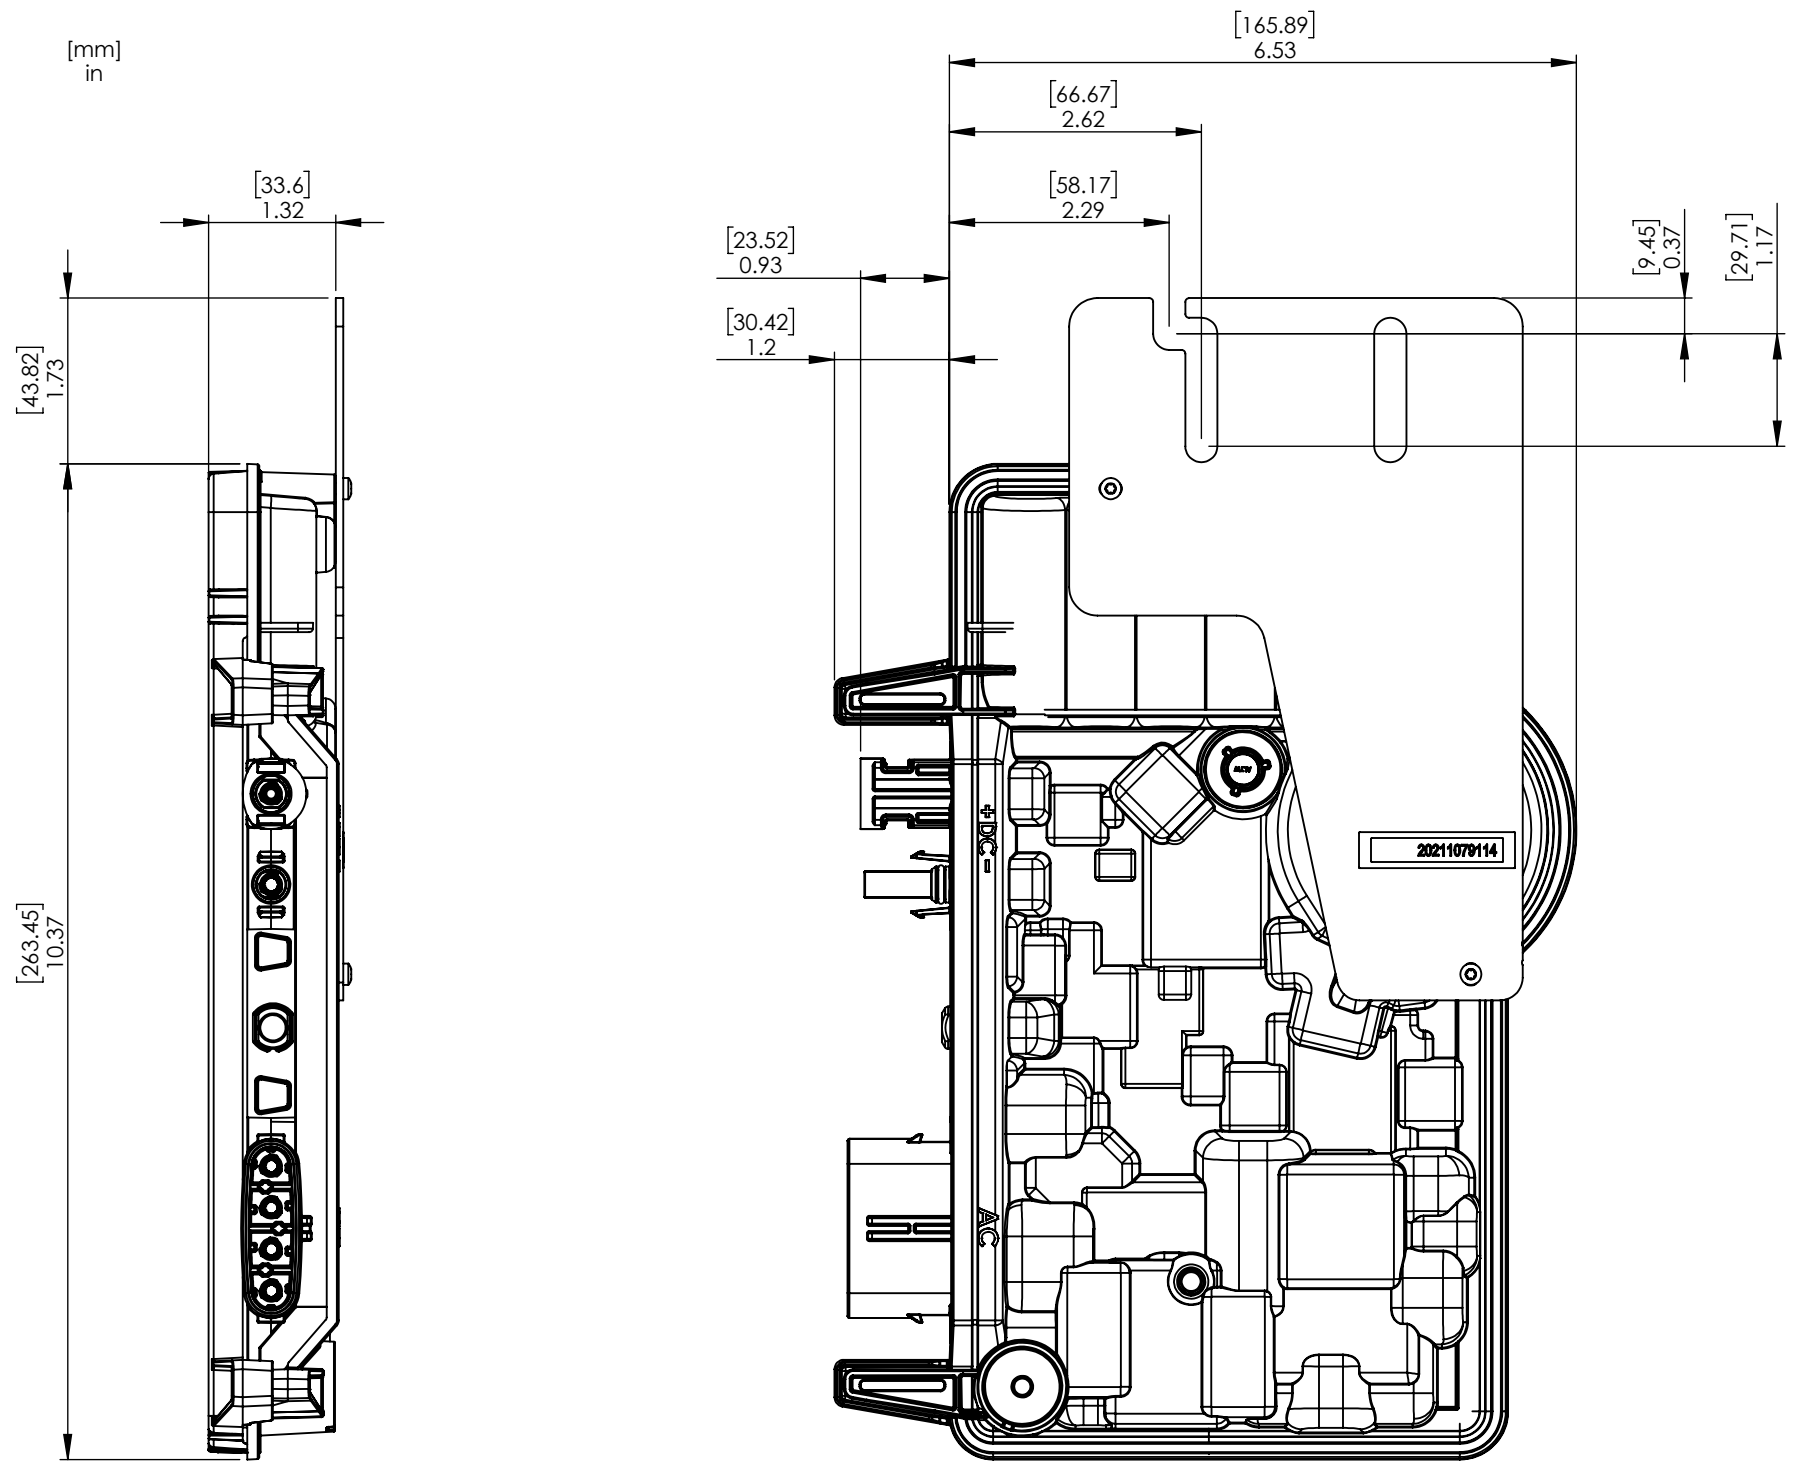

8

7

6

5

4

3

2

1

Enphase Energy IQ8D Microinverter Dimensions

8

7

6

5

4

3

2