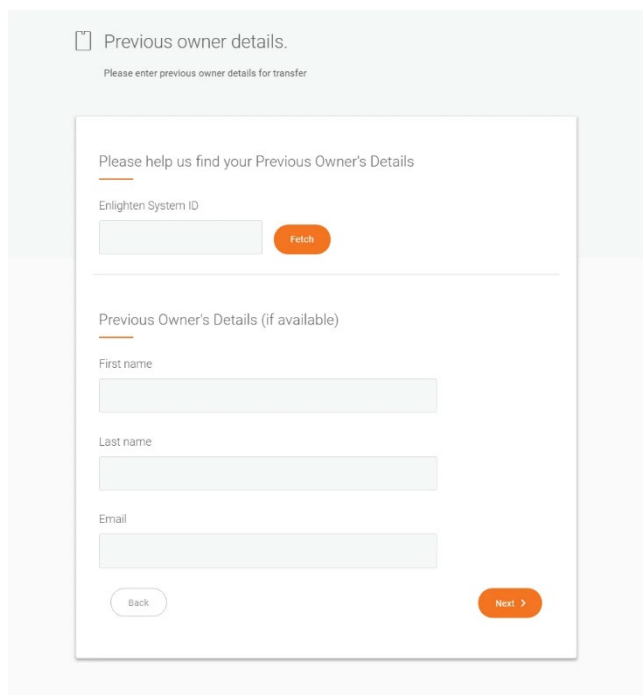

Būsto nuosavybės perleidimas po registracijos (149 €).