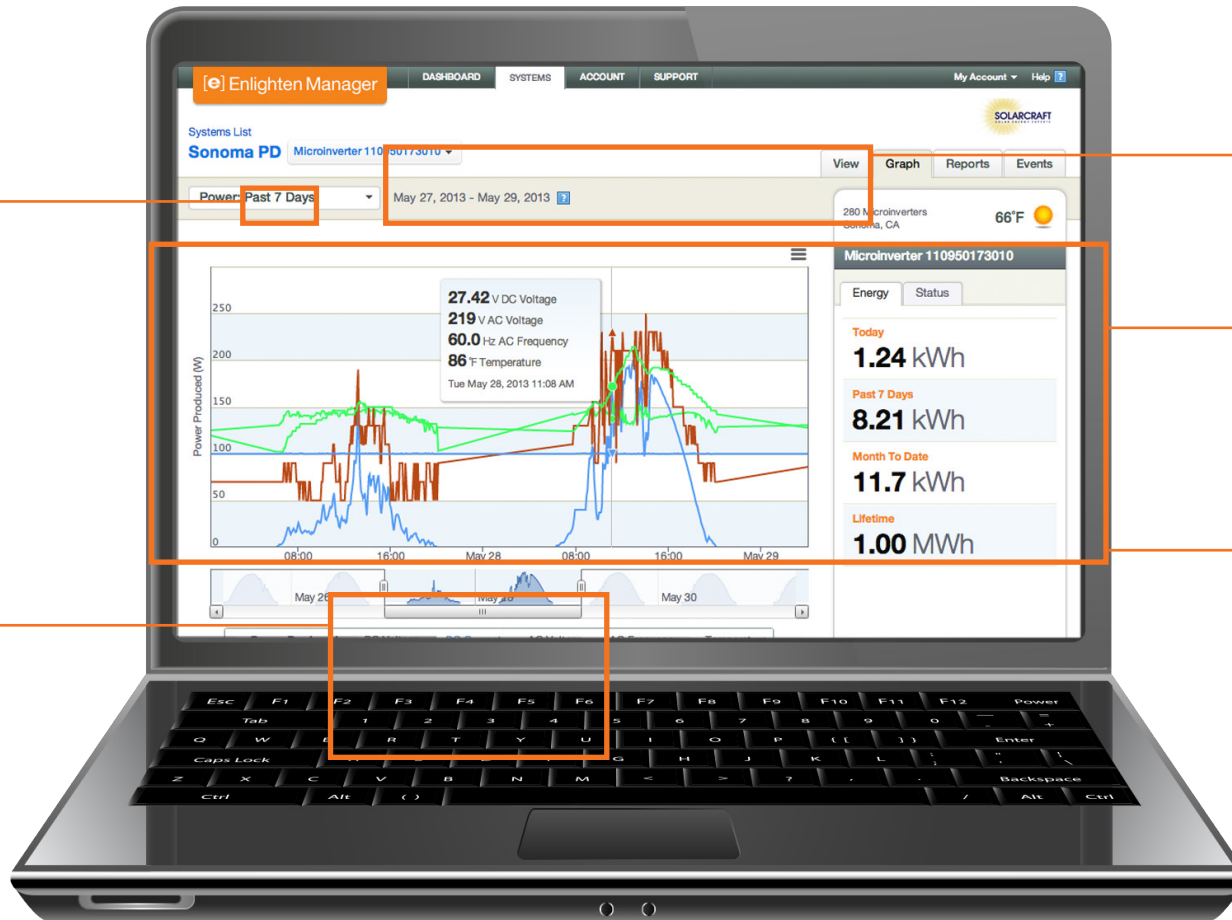

Consulte datos detallados del funcionamiento, ya sea desde un conjunto de instalaciones de

Diagnostique y resuelva en forma remota los problemas que afectan al rendimiento del sistema y establezca fácilmente

Reciba automáticamente mensajes de correo electrónico con los eventos que afectan al rendimiento del sistema. O bien visualice los problemas de

La plataforma de software Enlighten proporciona a los profesionales de energía solar y a los propietarios del sistema un funcionamiento continuo y la garantía del tiempo en servicio.

MyEnlighten

Para propietarios de sistemas

MyEnlighten conecta a los propietarios de sistemas con su experiencia de energía solar mediante una interfaz atractiva a la que se muestra la producción de energía, el estado del sistema y los beneficios ambientales.

Posibilidad de compartir con un clic mediante botones integrados de medios sociales. Accesible desde cualquier dispositivo con conexión a Internet.

Consulte los datos meteorológicos históricos para entender las variaciones del