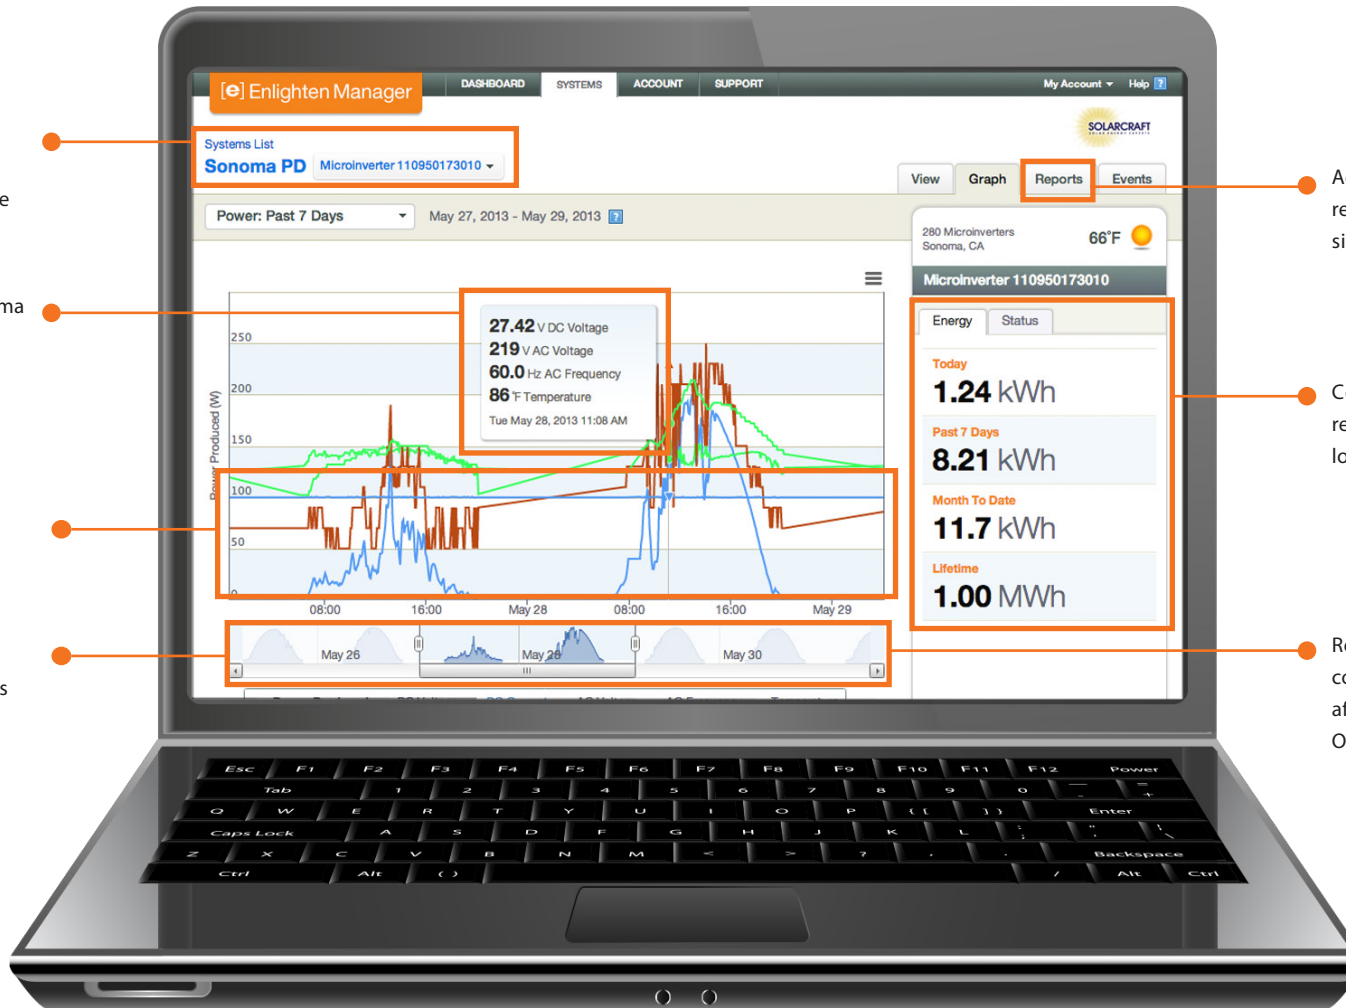

Enlighten Manager

Para profesionales de energía solar

Enlighten Manager, diseñado para profesionales de energía solar, agiliza los procesos de operaciones y mantenimiento, y permite una administración eficaz de múltiples sistemas Enphase.

Consulte datos detallados del funcionamiento, ya sea desde un conjunto de instalaciones de

Diagnostique y resuelva en forma remota los problemas que afectan al rendimiento del sistema y establezca fácilmente

Agilice las operaciones y supervise fácilmente las

Acceda a los datos de rendimiento a los efectos de los

Acceda a informes de rendimiento las 24 horas, los siete días de la semana con

Compare los datos del rendimiento real del sistema con los datos

Posibilidad de compartir con un clic mediante botones integrados de medios sociales. Accesible desde cualquier dispositivo con conexión a Internet.

Consulte los datos meteorológicos históricos para entender las variaciones del